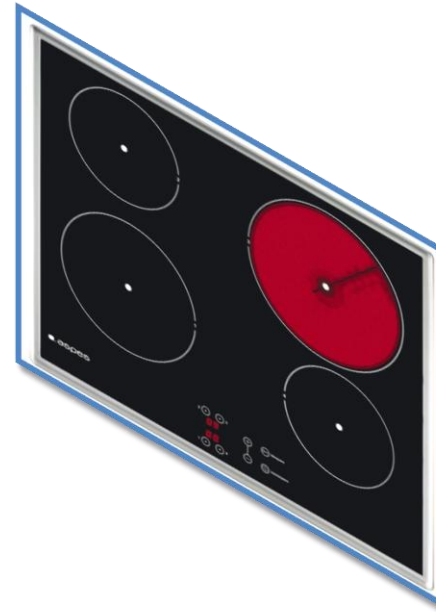

**1200€**

CBA90X Campana decorativa ,mural aspiración 425/595 .Potencia sonora min/ max :54/62db ,Filtro de carbono opcional , 9 niveles de potencia

3VAT1400X Inox, 4 focos Quick rapid , control digital , 9 niveles de Potencia.

HA1114X , 6 programas de cocción , Puerta de seguridad de doble cristal , Luz interior

AFC185NFX, Frigorifico Combi NO FROST , Acabado Inox 185 x 60