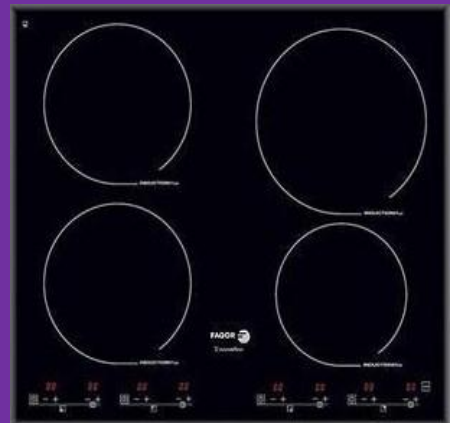

**IF4S - Inducción
Biselada**

IF4AX - Inducción

INOX

Número de focos

Inducción: 4

Sensor selección tiempo

99min: En cada foco

Mandos Touch

Avisador acústico

P.V.P.R. 671,00 €

OFERTA 599,00€